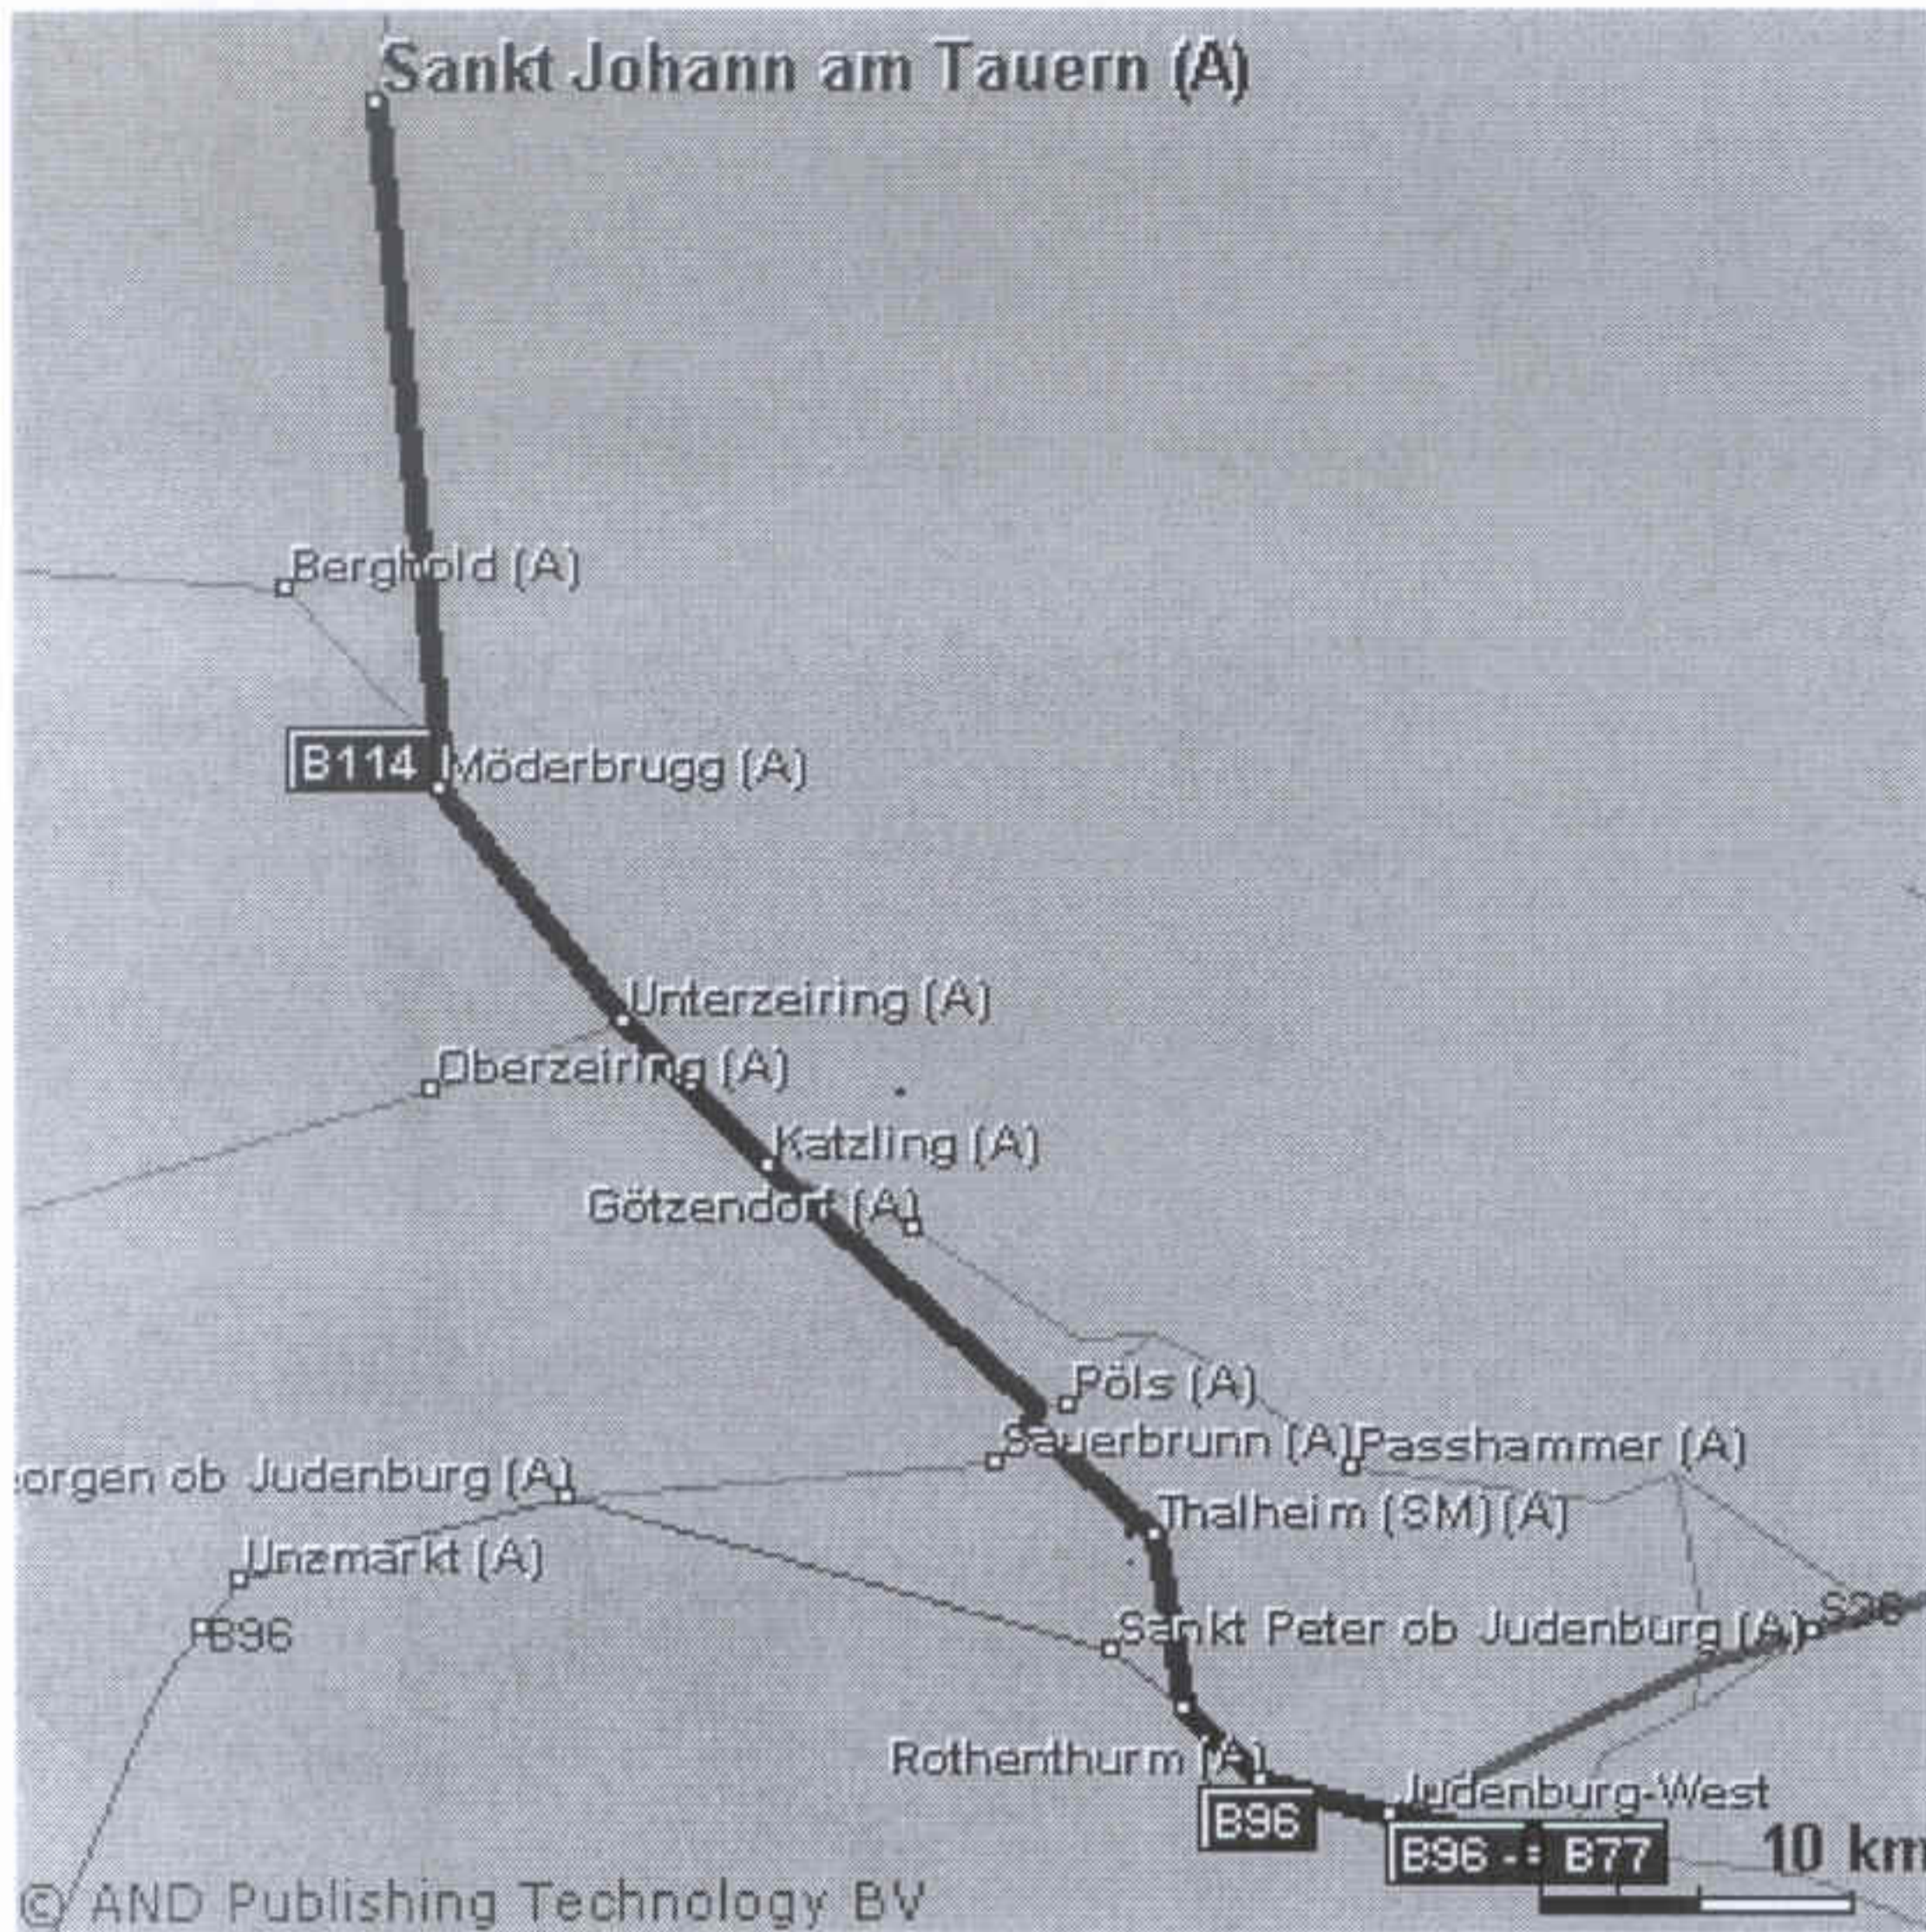

L247

Routenplaner-Europa

Ihre optimale Strecke von **Sankt Johann am Tauern (A)** nach **Judenburg (A)**

Streckeninfos

von **Sankt Johann am Tauern (A)**  
nach **Judenburg (A)**

Strecke 29.2 km  
kürzeste Fahrzeit 0:38 h

Triebertalbüchse - S. Johann am Tauern ~ 12 km

+ 4 km